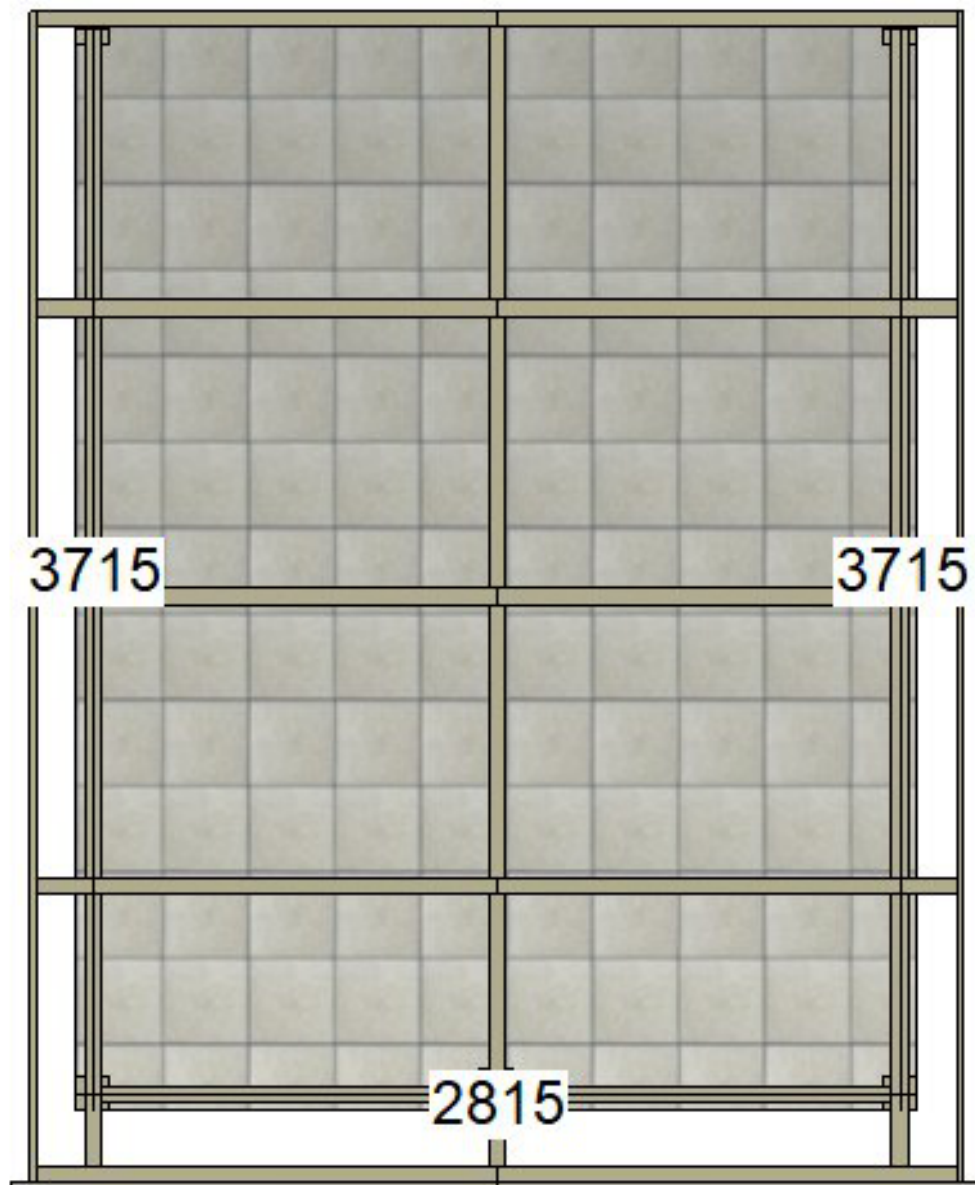

942053 Sadeltak - 2930x3830

2700

2930